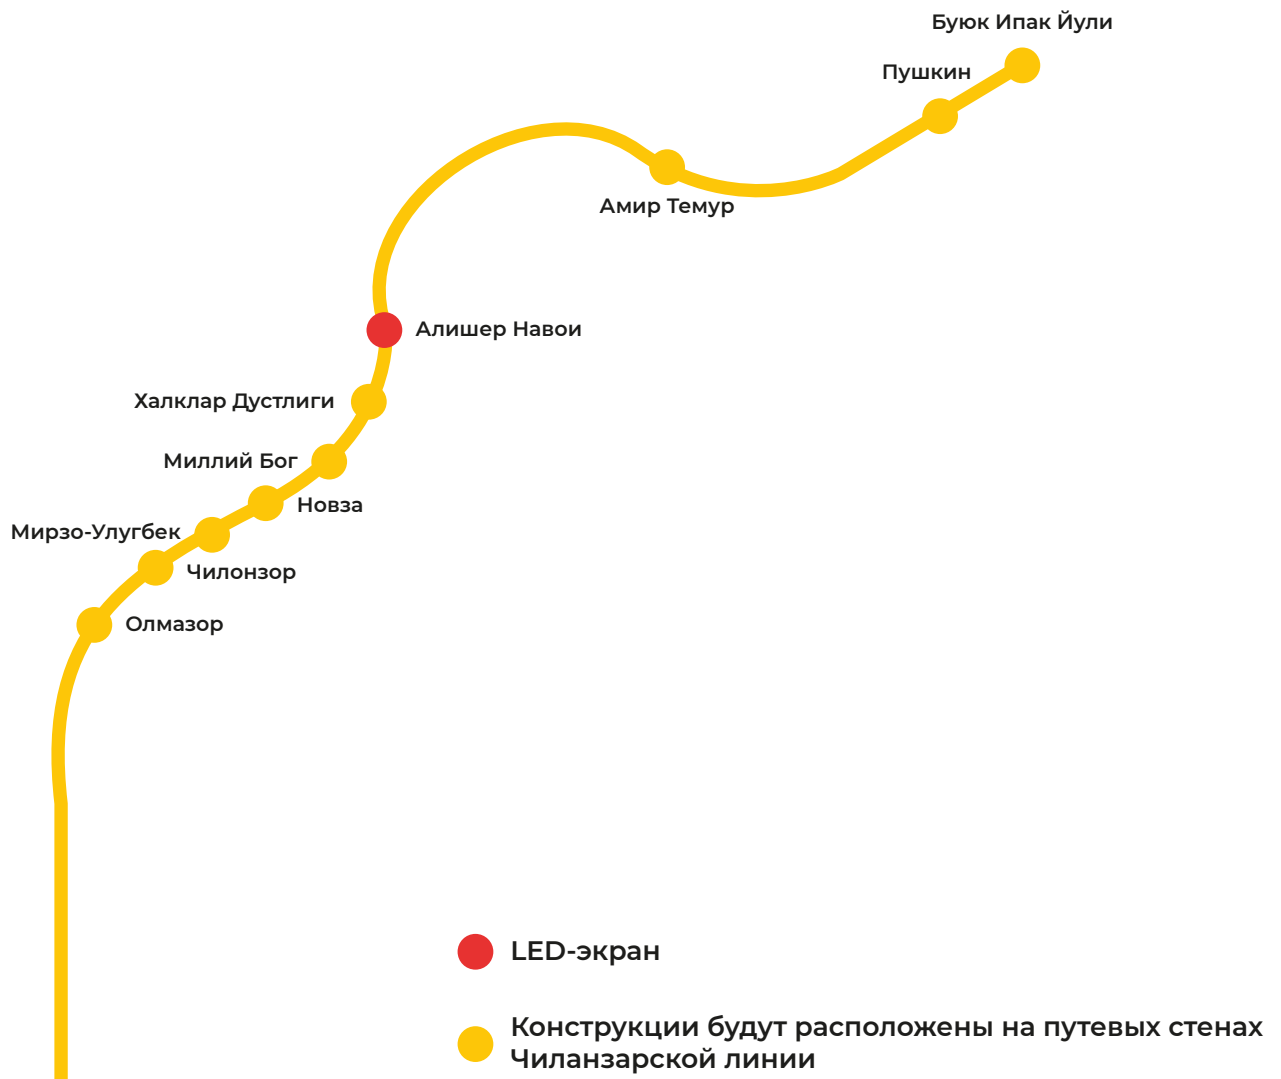

Схема расположений баннерных конструкций в Ташкентском метрополитене

Схема расположений баннерных конструкций на пути автобусных маршрутов: 8, 38, 45, 80

Яккасарайский район, ул.Шота Руставелли, недоезжая бывш. ресторан "Океан"

Мирзо-Улугбекский район, ул. Осиё, ориентир кафе "Подушечная", 142 школа

Яккасарайский район, ул. Юсуф Хос Ходжиб,
ориентир МВД, недоезжая супермаркета
"Корзинка на Туркменском"

Шайхантахурский район, проспект А. Навои, ориентир Avtotest

Шайхантахурский р-н, ул.Заркайнар, ориентир Узбек Миллий Кийимлар Галереяси

Мирабадский р-н, ул. Аттурка, напротив Государственного академического русского драматического театра

Яшнабадский район, пересечение пр.Мирзо-Улугбек и ул.Боткина

Мирзо-Улугбекский район, Ул. С.Азимова, около кафе "Бон"

Шайхантахурский район, Пересечение ул. Абая и А. Навои