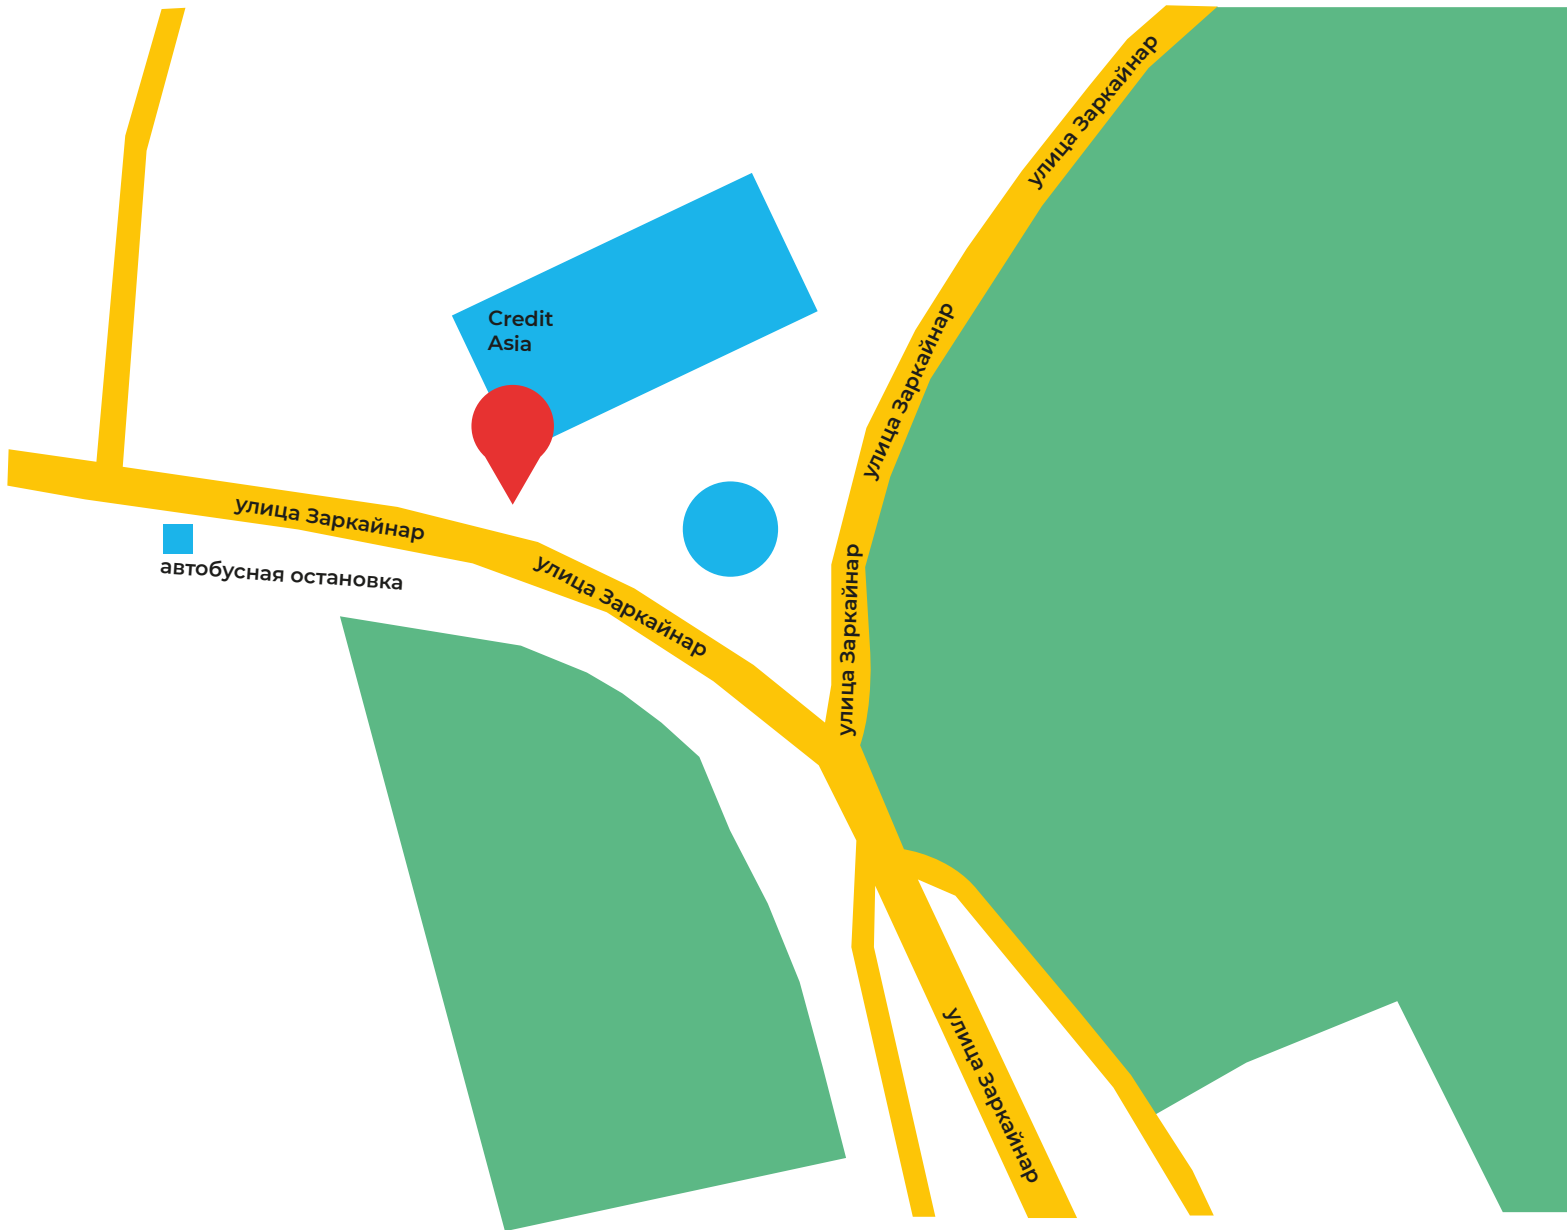

Схема расположений баннерных конструкций в Ташкентском метрополитене

Схема расположений баннерных конструкций на пути автобусных маршрутов: 8, 38, 45, 80

Яккасарайский район, ул.Шота Руставелли, недоезжая бывш. ресторан "Океан"

Мирзо-Улугбекский район, ул. Осиё, ориентир кафе "Подушечная", 142 школа

Яккасарайский район, ул. Юсуф Хос Ходжиб,
ориентир МВД, недоезжая супермаркета
"Корзинка на Туркменском"

Шайхантахурский район, проспект А. Навои, ориентир Avtotest

Шайхантахурский р-н, ул.Заркайнар, ориентир Узбек Миллий Кийимлар Галереяси

Мирабадский р-н, ул. Аттурка, напротив Государственного академического русского драматического театра

Яшнабадский район, пересечение пр.Мирзо-Улугбек и ул.Боткина

Мирзо-Улугбекский район, Ул. С.Азимова, около кафе "Бон"

Шайхантахурский район, Пересечение ул. Абая и А. Навои