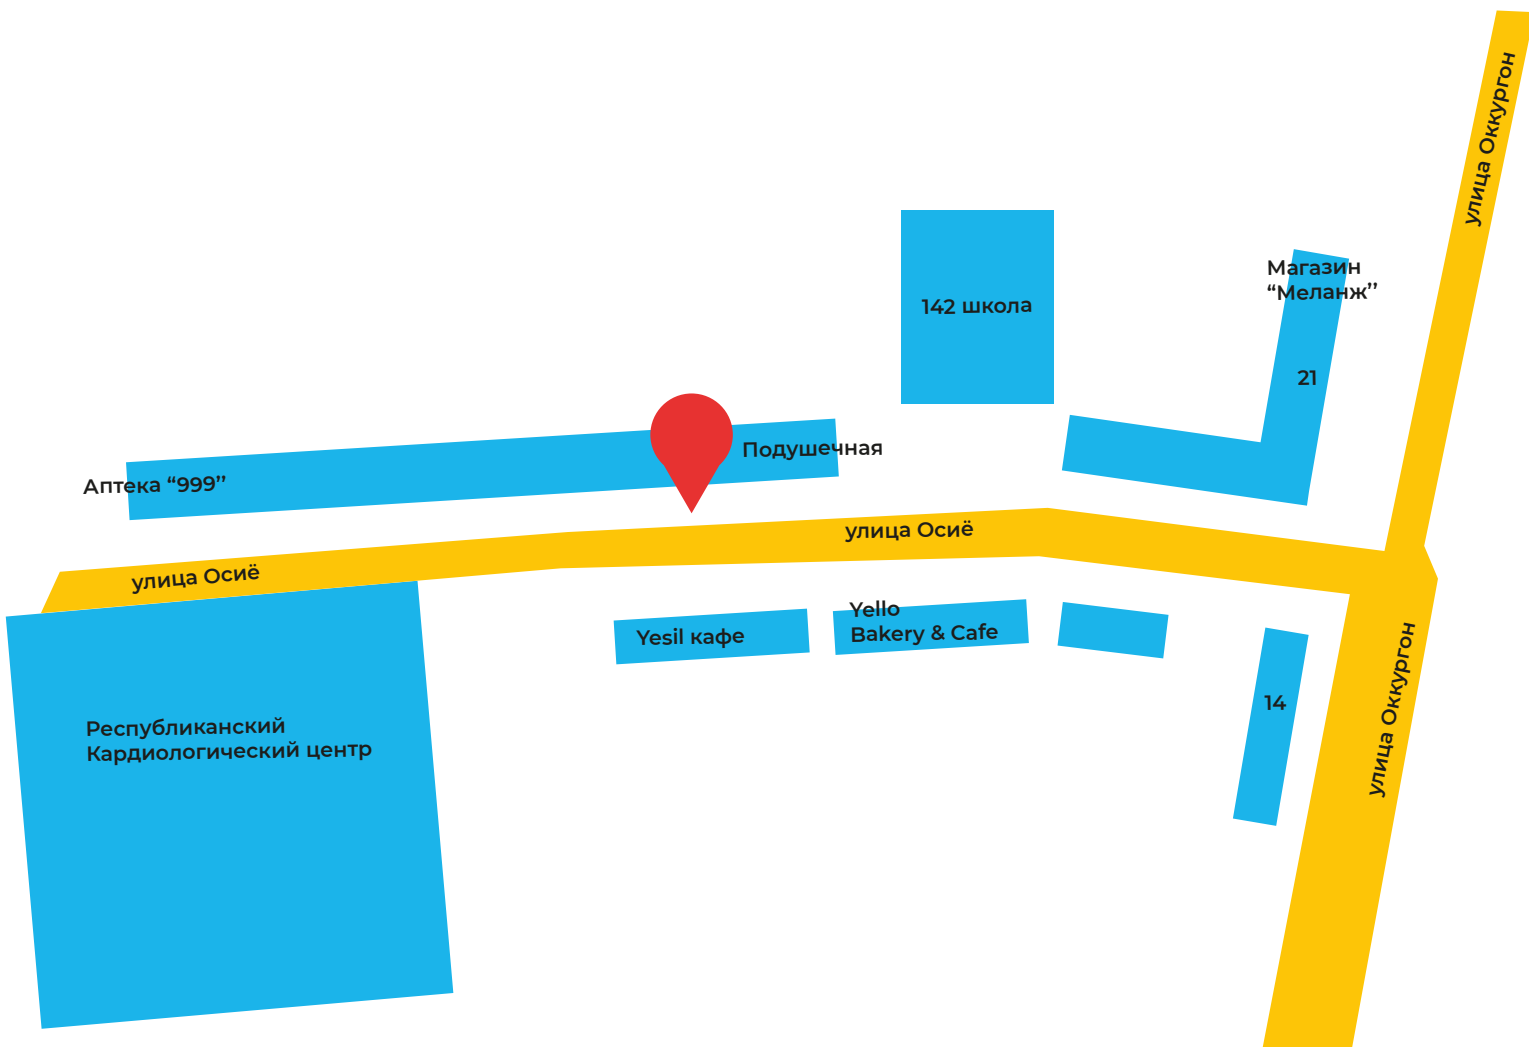

Схема расположений баннерных конструкций в Ташкентском метрополитене

Схема расположений баннерных конструкций на пути автобусных маршрутов: 8, 38, 45, 80

Яккасарайский район, ул.Шота Руставелли, недоезжая бывш. ресторан "Океан"

Мирзо-Улугбекский район, ул. Осиё, ориентир кафе "Подушечная", 142 школа

Яккасарайский район, ул. Юсуф Хос Ходжиб,
ориентир МВД, недоезжая супермаркета
"Корзинка на Туркменском"

Шайхантахурский район, проспект А. Навои, ориентир Avtotest

Шайхантахурский р-н, ул.Заркайнар, ориентир Узбек Миллий Кийимлар Галереяси

Мирабадский р-н, ул. Аттурка, напротив Государственного академического русского драматического театра

Яшнабадский район, пересечение пр.Мирзо-Улугбек и ул.Боткина

Мирзо-Улугбекский район, Ул. С.Азимова, около кафе "Бон"

Шайхантахурский район, Пересечение ул. Абая и А. Навои