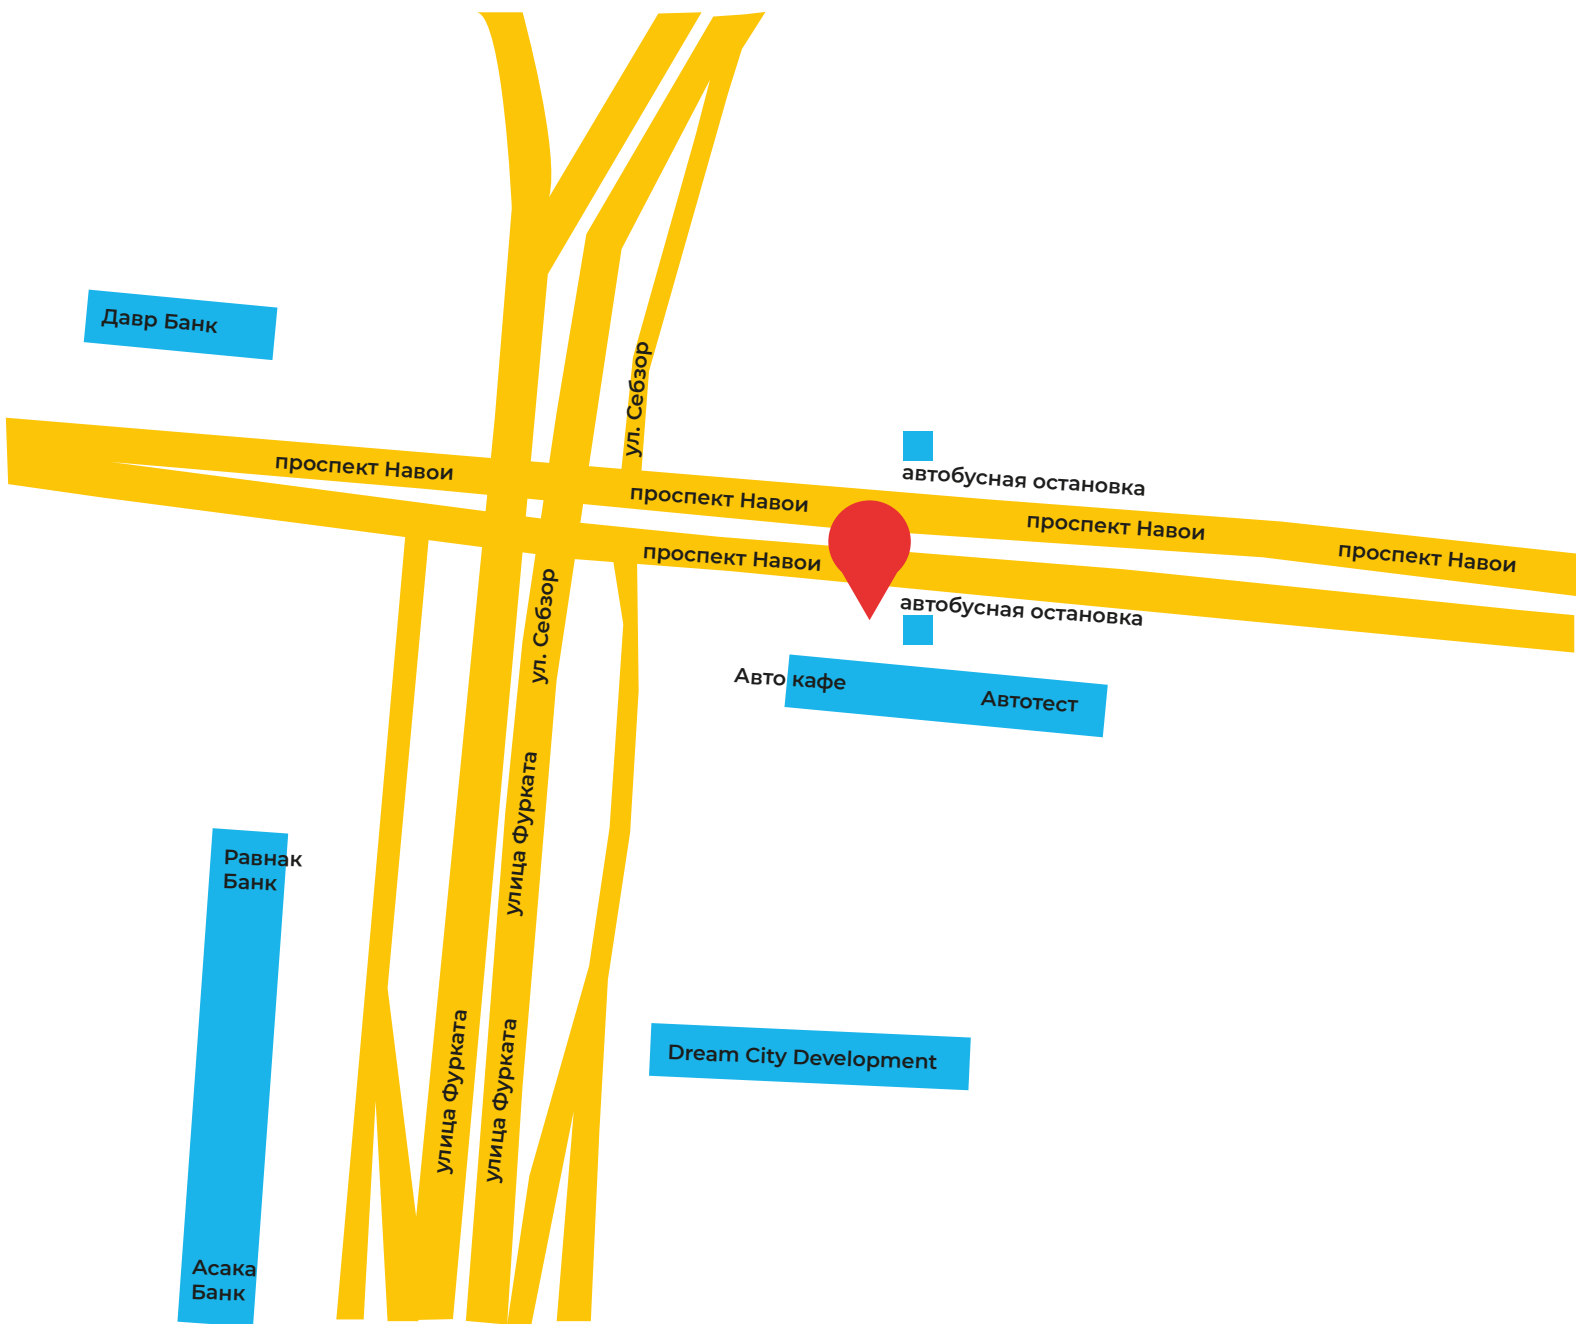

Схема расположений баннерных конструкций в Ташкентском метрополитене

Схема расположений баннерных конструкций на пути автобусных маршрутов: 8, 38, 45, 80

Яккасарайский район, ул.Шота Руставелли, недоезжая бывш. ресторан "Океан"

Мирзо-Улугбекский район, ул. Осиё, ориентир кафе "Подушечная", 142 школа

Яккасарайский район, ул. Юсуф Хос Ходжиб,
ориентир МВД, недоезжая супермаркета
"Корзинка на Туркменском"

Шайхантахурский район, проспект А. Навои, ориентир Avtotest

Шайхантахурский р-н, ул.Заркайнар, ориентир Узбек Миллий Кийимлар Галереяси

Мирабадский р-н, ул. Аттурка, напротив Государственного академического русского драматического театра

Яшнабадский район, пересечение пр.Мирзо-Улугбек и ул.Боткина

Мирзо-Улугбекский район, Ул. С.Азимова, около кафе "Бон"

Шайхантахурский район, Пересечение ул. Абая и А. Навои