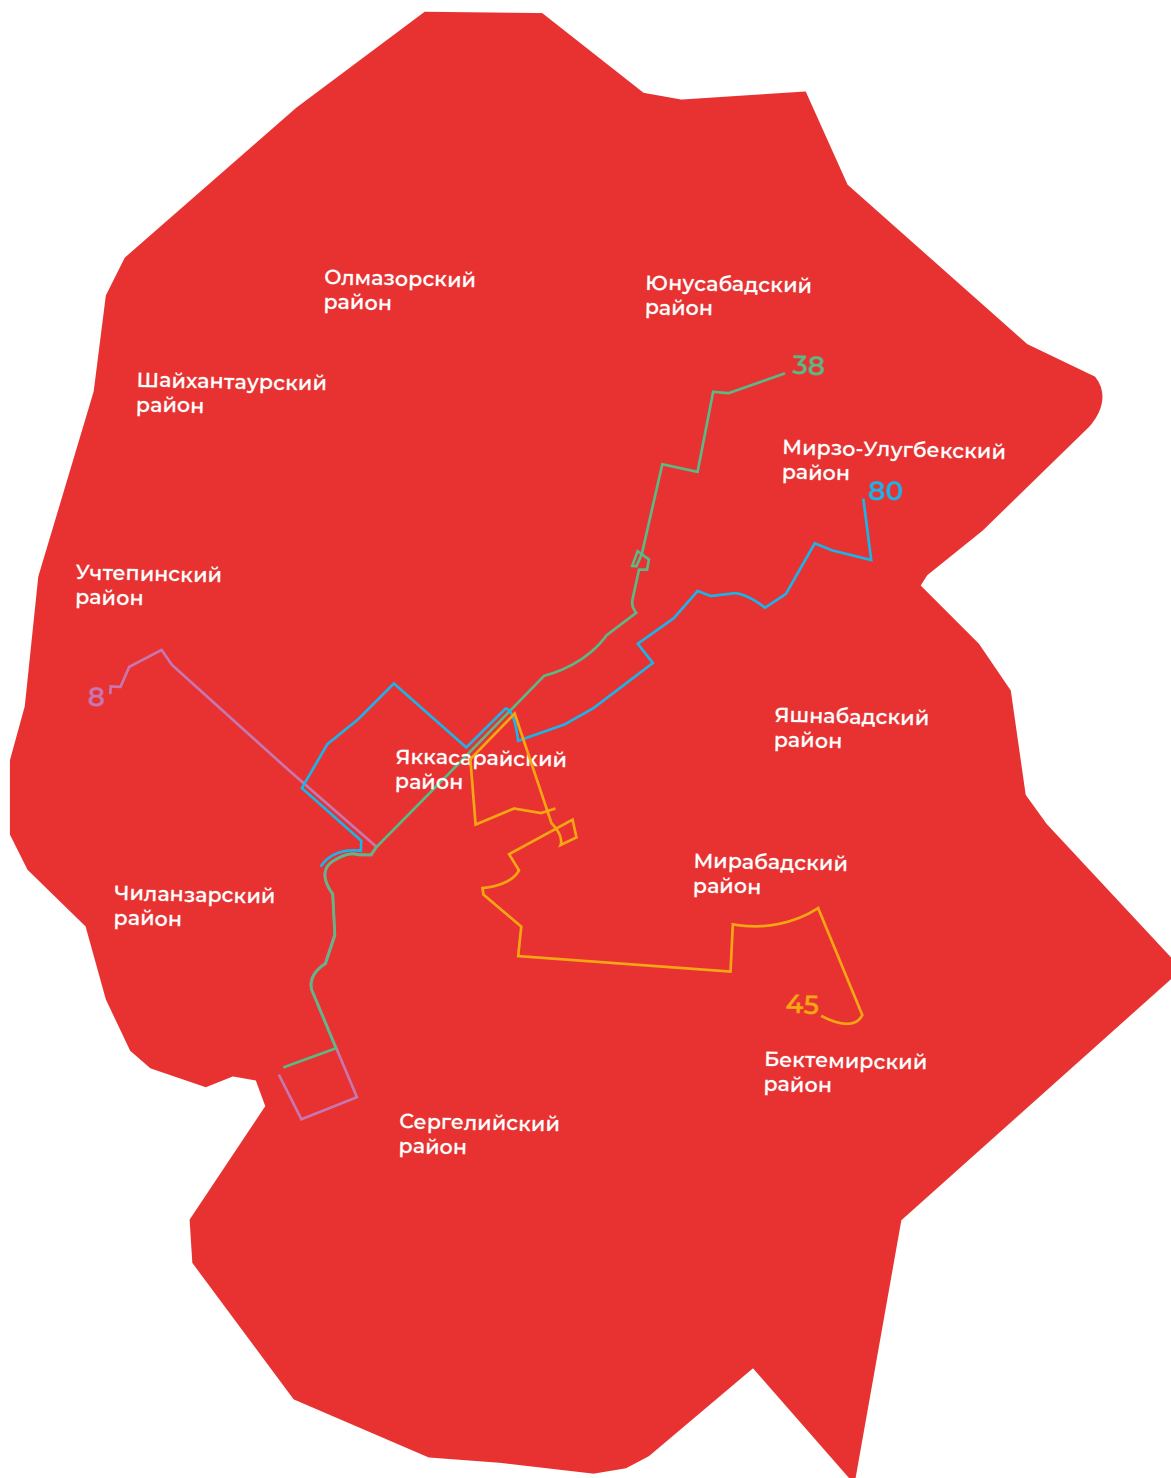

Схема расположений баннерных конструкций в Ташкентском метрополитене

Схема расположений баннерных конструкций на пути автобусных маршрутов: 8, 38, 45, 80

Яккасарайский район, ул.Шота Руставелли, недоезжая бывш. ресторан "Океан"

Мирзо-Улугбекский район, ул. Осиё, ориентир кафе "Подушечная", 142 школа

Яккасарайский район, ул. Юсуф Хос Ходжиб,
ориентир МВД, недоезжая супермаркета
"Корзинка на Туркменском"

Шайхантахурский район, проспект А. Навои, ориентир Avtotest

Шайхантахурский р-н, ул.Заркайнар, ориентир Узбек Миллий Кийимлар Галереяси

Мирабадский р-н, ул. Аттурка, напротив Государственного академического русского драматического театра

Яшнабадский район, пересечение пр.Мирзо-Улугбек и ул.Боткина

Мирзо-Улугбекский район, Ул. С.Азимова, около кафе "Бон"

Шайхантахурский район, Пересечение ул. Абая и А. Навои