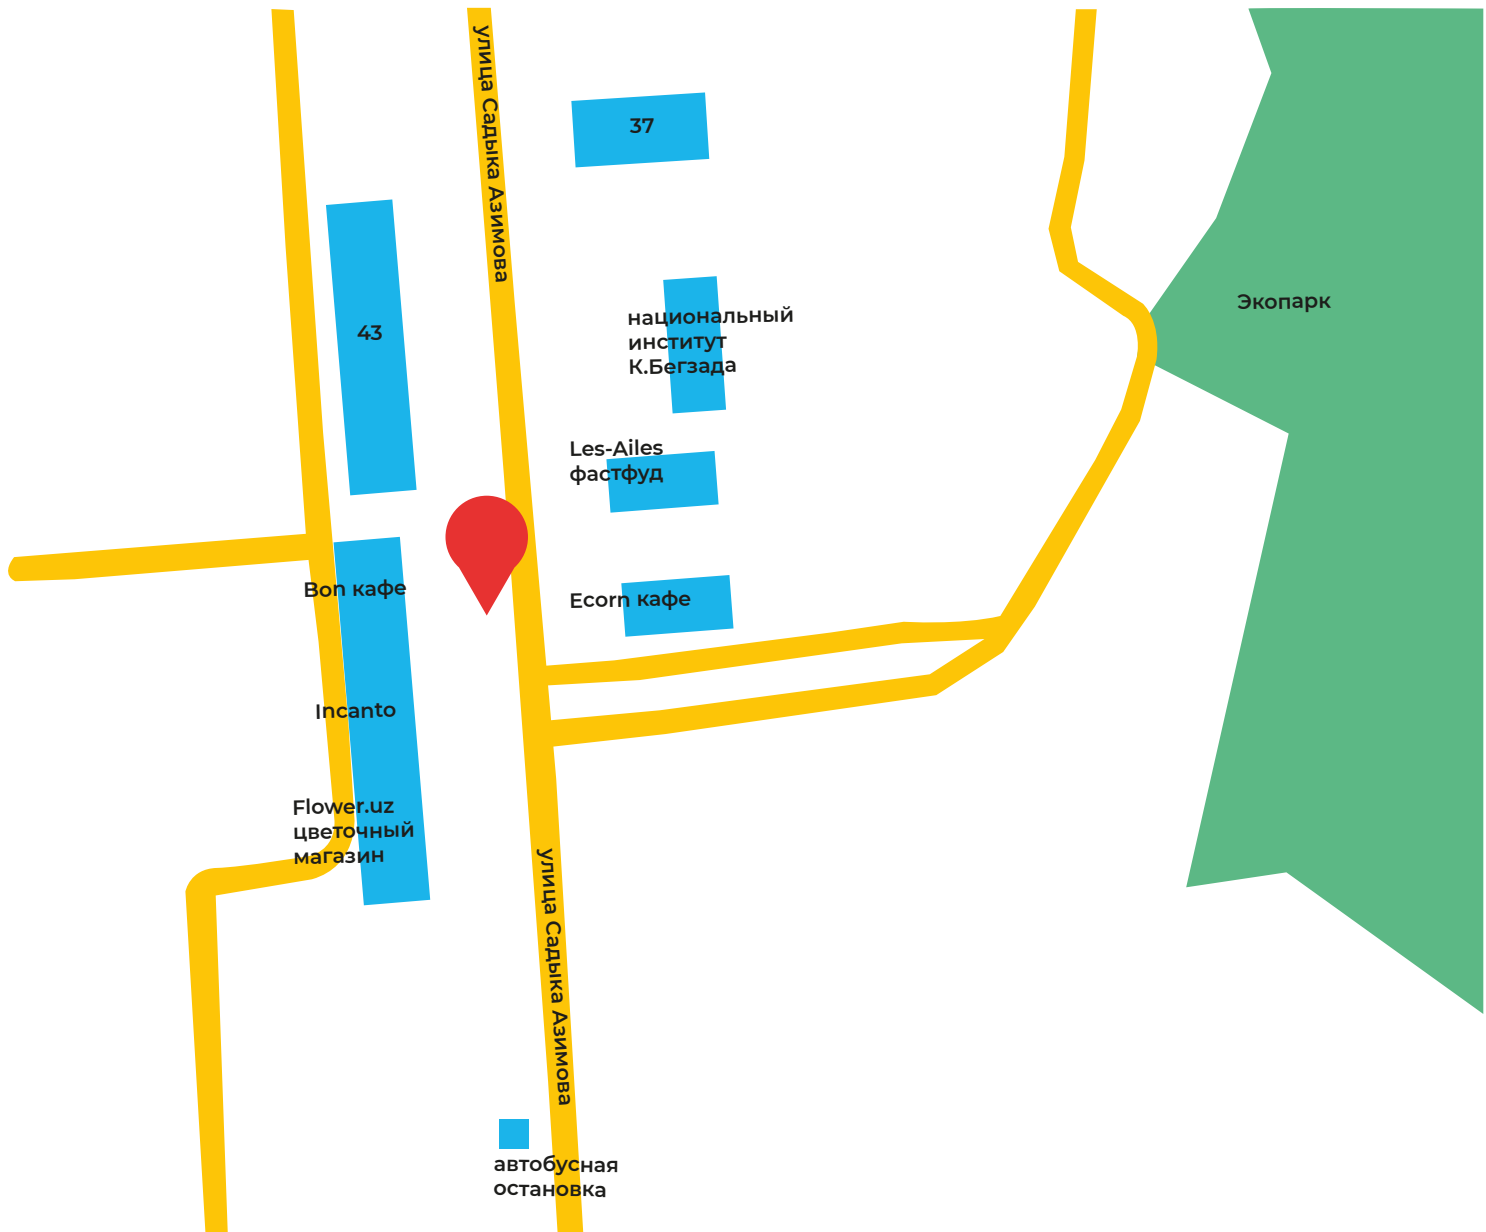

Схема расположений баннерных конструкций в Ташкентском метрополитене

Схема расположений баннерных конструкций на пути автобусных маршрутов: 8, 38, 45, 80

Яккасарайский район, ул.Шота Руставелли, недоезжая бывш. ресторан "Океан"

Мирзо-Улугбекский район, ул. Осиё, ориентир кафе "Подушечная", 142 школа

Яккасарайский район, ул. Юсуф Хос Ходжиб,
ориентир МВД, недоезжая супермаркета
"Корзинка на Туркменском"

Шайхантахурский район, проспект А. Навои, ориентир Avtotest

Шайхантахурский р-н, ул.Заркайнар, ориентир Узбек Миллий Кийимлар Галереяси

Мирабадский р-н, ул. Аттурка, напротив Государственного академического русского драматического театра

Яшнабадский район, пересечение пр.Мирзо-Улугбек и ул.Боткина

Мирзо-Улугбекский район, Ул. С.Азимова, около кафе "Бон"

Шайхантахурский район, Пересечение ул. Абая и А. Навои